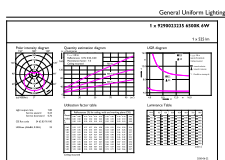

LEDbulb ECC 6W A60 E27 865 FR