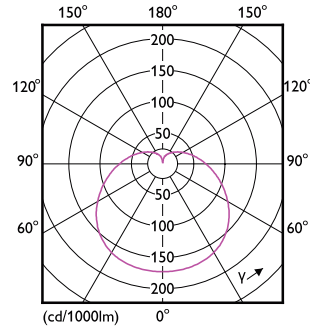

LEDbulb ECC A60 6W E27 525lm 865 FR

LEDbulb ECC 6W A60 E27 865 FR